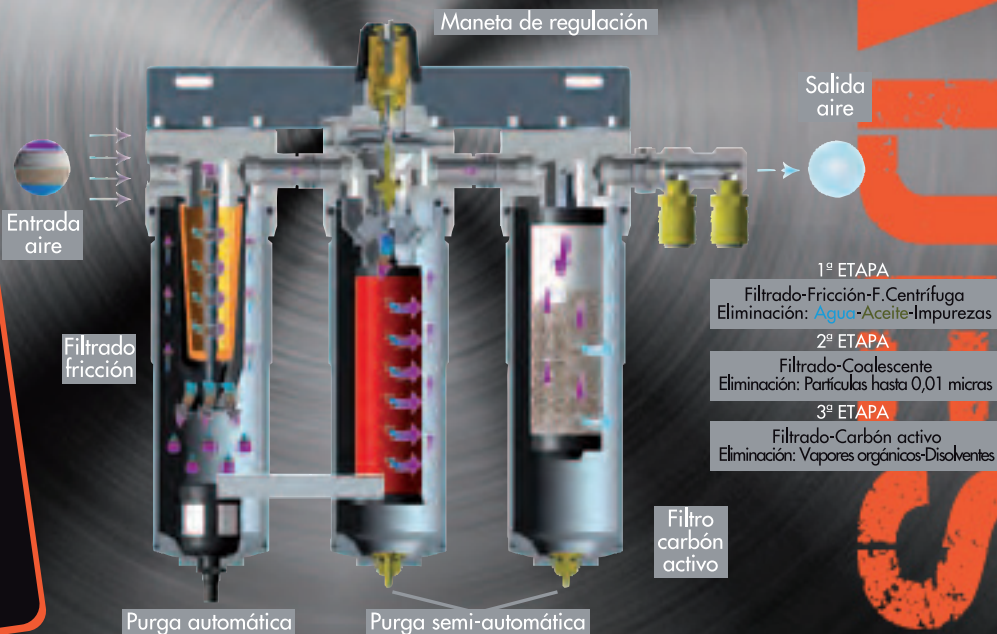

### REGULADOR PURIFICADOR COALESCENTE

Filtro de bronce sinterizado de 8 micras de gran sección + Filtro Purificador Regulador con filtro coalescente (0.01 micra). Doble filtrado con una óptima regulación de caudal y presión, reteniendo agua e impurezas, con lo que consigue purificar el aire en un 99%. Sistema de purga automática y regulador con volantes asistido. Salida doble para uso con dos herramientas simultáneamente.

### REGULADOR PURIFICADOR COALESCENTE

Filtro de bronce sinterizado de 8 micras de gran sección + Filtro Purificador Regulador con filtro coalescente (0.01 micra) + Carbón activo de gran sección. Ofrece el máximo grado de filtración en las cabinas y líneas de pintado con altísima exigencia de terminación en los acabados. Aire respirable.

## TECNOLOGÍA PUNTA

MÁXIMA CALIDAD

GRANDES VENTAJAS

SIN CAÍDAS DE PRESIÓN

MINIMIZA EL RIESGO DE PARTÍCULAS, AGUA Y ACEITE

ELIMINA CONTAMINANTES DE SU RED

*¡Consúltanos!*  
**PACK 6000 AIRHEATER**

**LA MADRILEÑA PERCHAN S.A.**

# SAGOLA

AUMENTE  
LA SEGURIDAD  
DE SU FILTRO  
BASE AGUA  
Y HS